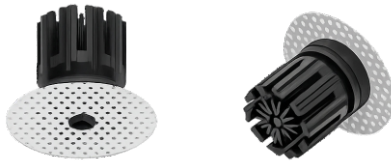

## CRISP PINHOLE

Power By : **Bridgelux LED**

Model	Watt	Lumens	Body Colour	Beam Angle	Dimension (mm)	Cutout	DLP
STE07	07W	910	WB-BB	36-45	Ø55X69		
STE12	15W	1950	WB-BB	36-45	Ø62X74		
STE18	18W	2340	WB-BB	36-45	Ø72X78		